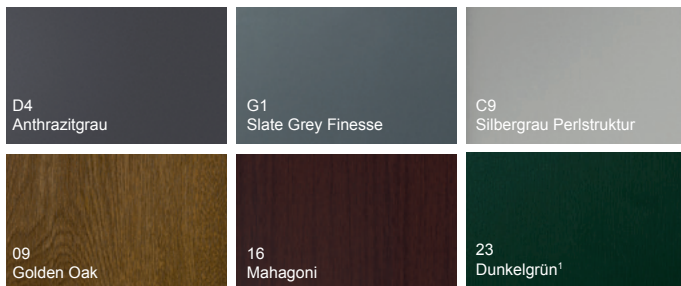

■ Bestell-Nr. H13127-G
D4 Anthrazitgrau Perlstruktur

In Weiß oder optional in sechs Farben*

* optional gegen Mehrpreis einseitig folienkaschiert, innen weiß oder beidseitig folienkaschiert
¹ nur in einseitig folienkaschiert erhältlich

Jedes Modell in Weiß oder in Farbe gegen Aufpreis
z.B. Modell H13125-G in Weiß oder Silbergrau

**schon ab
1.899,-€***
inkl. MwSt. zzgl. Montage

**Treffen
Sie Ihre
Wahl!**

■ Bestell-Nr. H13125-G
06 Weiß

■ Bestell-Nr. H13125-G
C9 Silbergrau Perlstruktur

■ Bestell-Nr. H13126-G
G1 Slate Grey Finesse

■ Bestell-Nr. H13127-G
D4 Anthrazitgrau Perlstruktur

- Kunststoff-Baureihe AVIDA mit 70 mm Bautiefe und Glasfalzfüllung
- 3-fach-Verriegelung (optional gegen Aufpreis AutoLock-Schloss)
- Profilzylinder, Not- und Gefahrenfunktion
- Klarglas oder Ornamentauswahl
- Ornamentrahmen in Edelstahloptik (modellabhängig; Alu-Nox)
- Aufschraubbänder
- Max. Breite x Höhe: 1200 x 2300 mm
- $U_g=1,2 \text{ W/m}^2\text{K}$

■ Bestell-Nr. H13150-G
09 Golden Oak

■ Bestell-Nr. H13156-G
16 Mahagoni

■ Bestell-Nr. H13174-G
23 Dunkelgrün

In Weiß oder optional in sechs Farben*

* optional gegen Mehrpreis einseitig folienkaschiert, innen weiß oder beidseitig folienkaschiert
¹ nur in einseitig folienkaschiert erhältlich