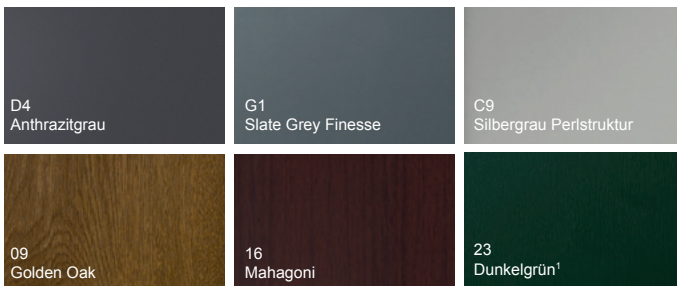

Stoßgriff Edelstahl
600 mm, G102sf-E

Innendrücker Edelstahl
D001oz-E

■ Bestell-Nr. H13150-G
09 Golden Oak

■ Bestell-Nr. H13156-G
16 Mahagoni

■ Bestell-Nr. H13174-G
23 Dunkelgrün

■ Bestell-Nr. H13126-G
G1 Slate Grey Finesse

■ Bestell-Nr. H13127-G
D4 Anthrazitgrau Perlstruktur

In Weiß oder optional in sechs Farben*

* optional gegen Mehrpreis einseitig folienkaschiert, innen weiß oder beidseitig folienkaschiert
¹ nur in einseitig folienkaschiert erhältlich

■ Bestell-Nr. H13150-G
09 Golden Oak

■ Bestell-Nr. H13156-G
16 Mahagoni

■ Bestell-Nr. H13174-G
23 Dunkelgrün

In Weiß oder optional in sechs Farben*

* optional gegen Mehrpreis einseitig folienkaschiert, innen weiß oder beidseitig folienkaschiert
¹ nur in einseitig folienkaschiert erhältlich